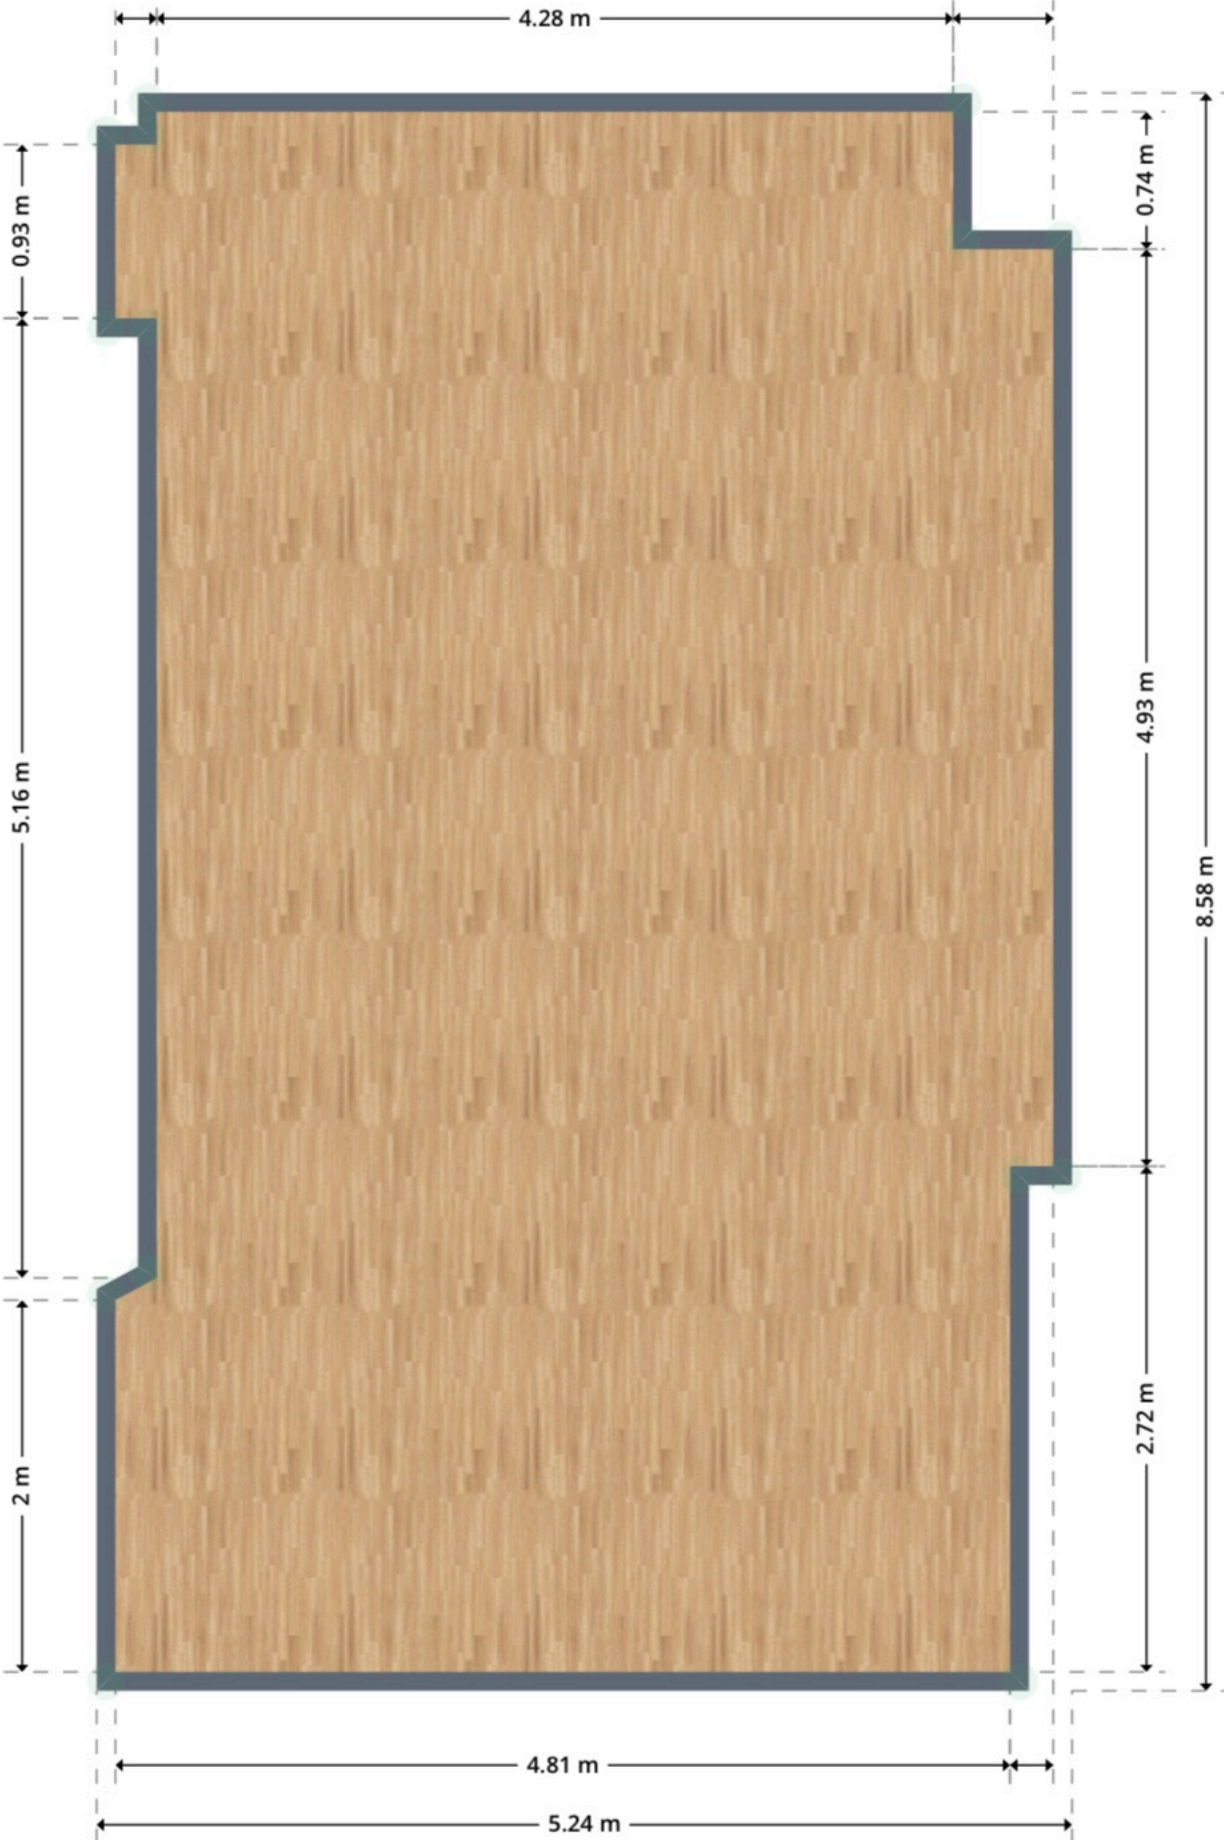

Wiesenstr. 7a, 13357 Berlin - WE24 - 3OG Rechts

Badezimmer

Wohnzimmer

Schlafzimmer

Flur / Eingang